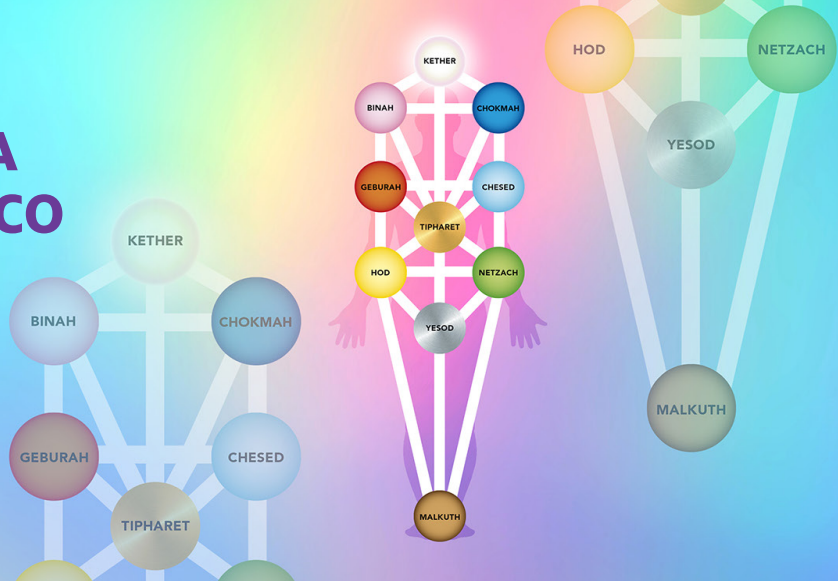

# IL CORPO ABITATO DALLA LUCE INFORMATA DELL'ALBERO SEPHIROTICO

Seminario teorico pratico sull'Albero  
Sefirotico e le schiere celesti  
secondo gli insegnamenti Stella Radiosa.

*Conduce Graziella Cortassa*

**Domenica 13 gennaio 2019, ore 10.00  
TORINO**

L'Albero Sefirotico rappresenta la mappa della creazione, lo sviluppo progettuale dal Metafisico alla Materia, dallo Spirito al corpo passando per l'Anima. Le informazioni codificano energie che si densificano fino a costituire gli elementi. Il Monadico si traduce nel duale per potersi rappresentare nel Gioco, la Luce si esprime nel chiaro-scuro. Nell'antica conoscenza Kabbalistica sono raccontate, con linguaggi iniziatici, le nostre vite, i nostri corpi.

Questo seminario vuole stimolare il riconoscimento nello specchio dell'Albero e l'abitazione del nostro corpo da parte di energie archetipali informate che ognuno riconoscerà in sé grazie agli esercizi proposti, antichi ma originali grazie alla ricodifica di questa epoca in cui i segreti vengono svelati.